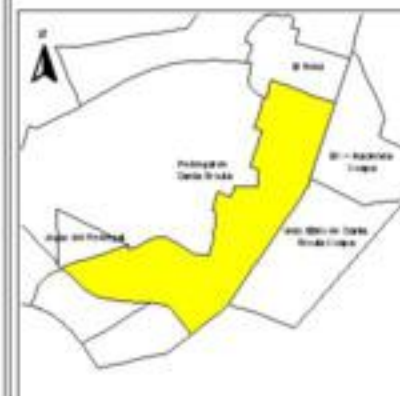

EVALUA DF
Consejo de Evaluación del
Desarrollo Social del
Distrito Federal

ÍNDICE DE DESARROLLO SOCIAL

Delegación: Coyoacán
Colonia: Pueblo de Santa
Úrsula Coapa
Grado de desarrollo: Bajo

Grado de Desarrollo Social

-  Muy bajo
-  Bajo
-  Medio
-  Alto
-  Sin dato

0.08 0 0.08 0.16 Kilómetros

Fuente: Elaboración propia con datos de Seduvi e INEGI